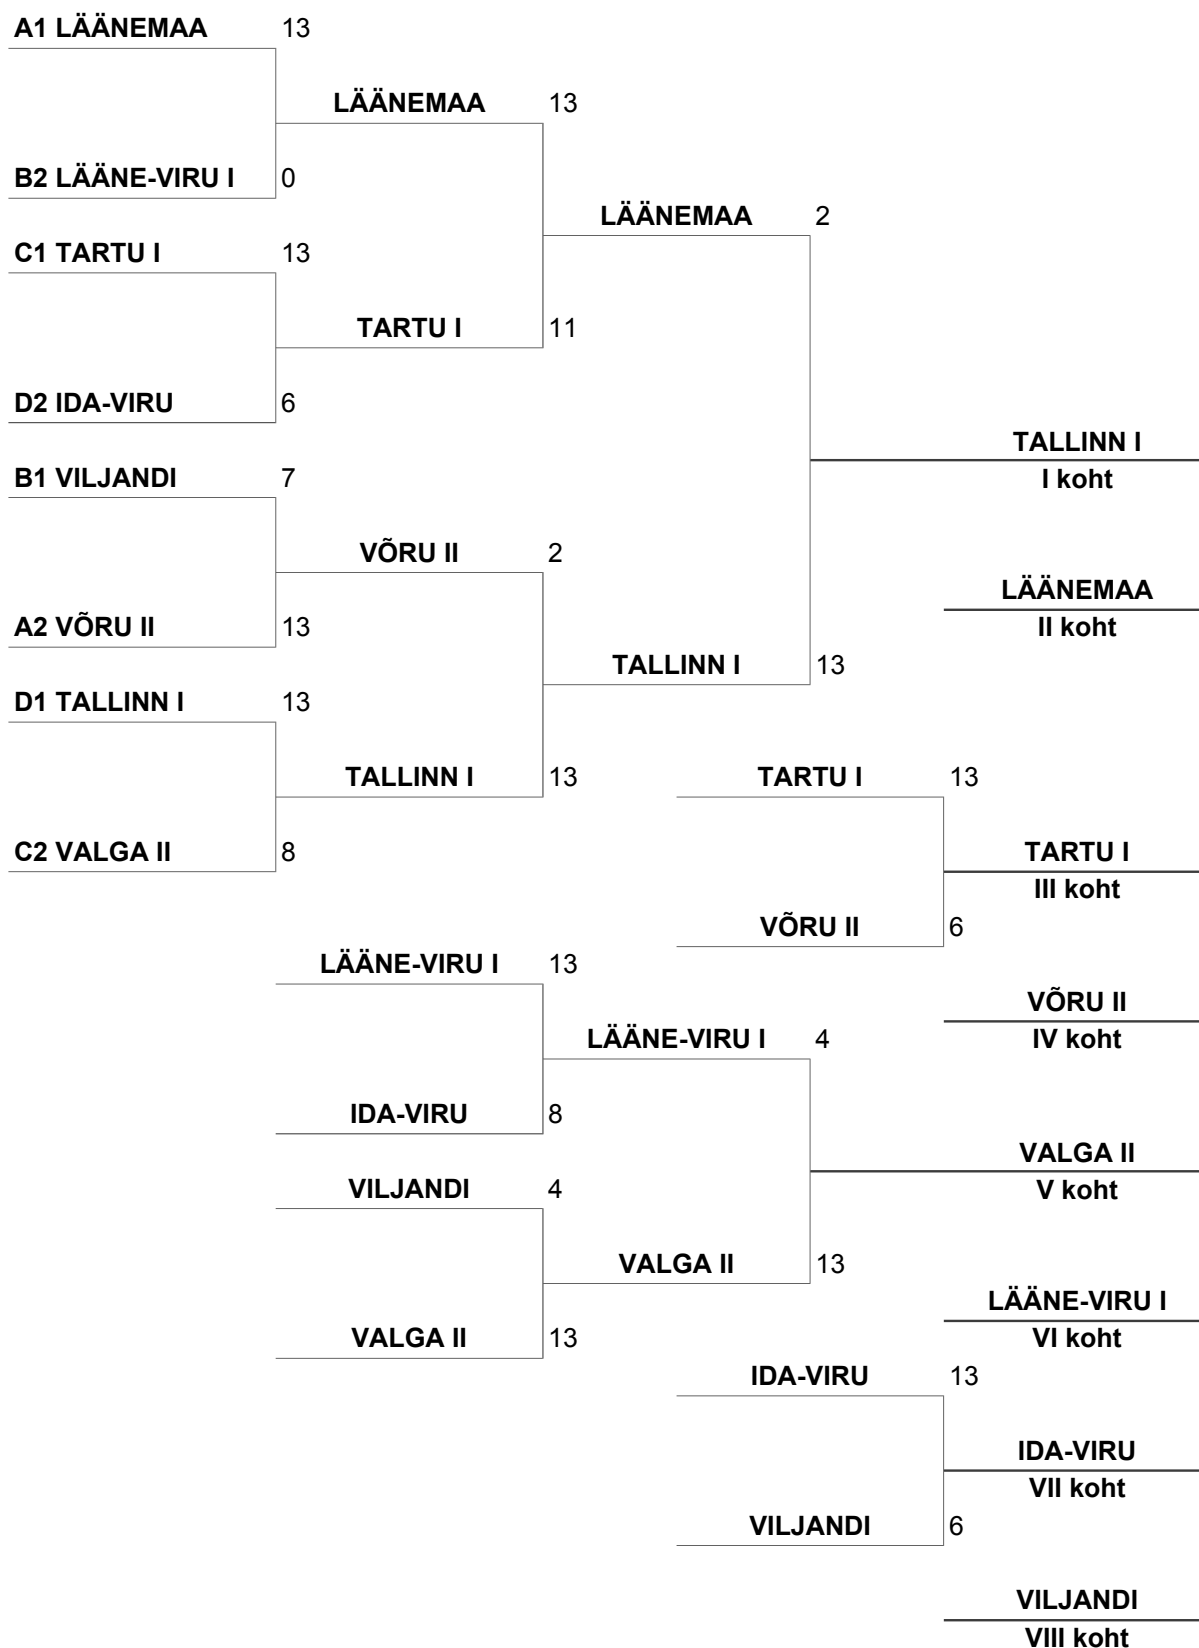

Eesti Spordiveteranide Liidu 45.spordimängud

14-15.07.2012 RAKVERE